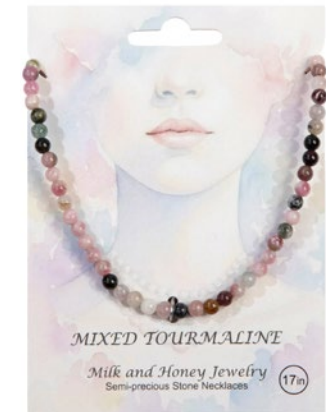

NK-RZ \$8.00

NK-SOD \$7.50

NK-AMZ \$8.00

NK-LAP \$8.00

NK-TE \$7.50

NK-TOU \$8.00

NK-FLU \$8.00

NK-HEM \$7.50