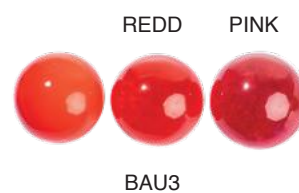

Prue
by
ZSISKA®

SPRING SUMMER 2026

necklace
P230102BAU2Q14
ball size : 2-5
\$

earrings
P230501YELLQ00
ball size : 4
\$25

earrings
P230502GREEQ00
ball size : 4
\$2

earrings
P230502YELLQ00
ball size : 4
\$2

earrings
P230501GREEQ00
ball size : 4
\$25

rope: black

necklace
P230101BAU2Q15
 ball size : 2-4
\$5

necklace
P230150BAU2Q11
 ball size : 3-5
\$

bracelet
P230301BAU2Q0
 L, XL
 ball size : 3-5
\$

rope: black

pendant
P220201TURQQ00
 | 7.5 cm
 \$

necklace
P220101BLUEQ02
 | 4.8-7.5 cm
 \$

ROC2

ROC1

ROC3

REDD

YELL

PINK

ORAN

BLUE

FLO1

FLO2

FLO3

available on earrings only

PINK

GREE

REDD

TURQ