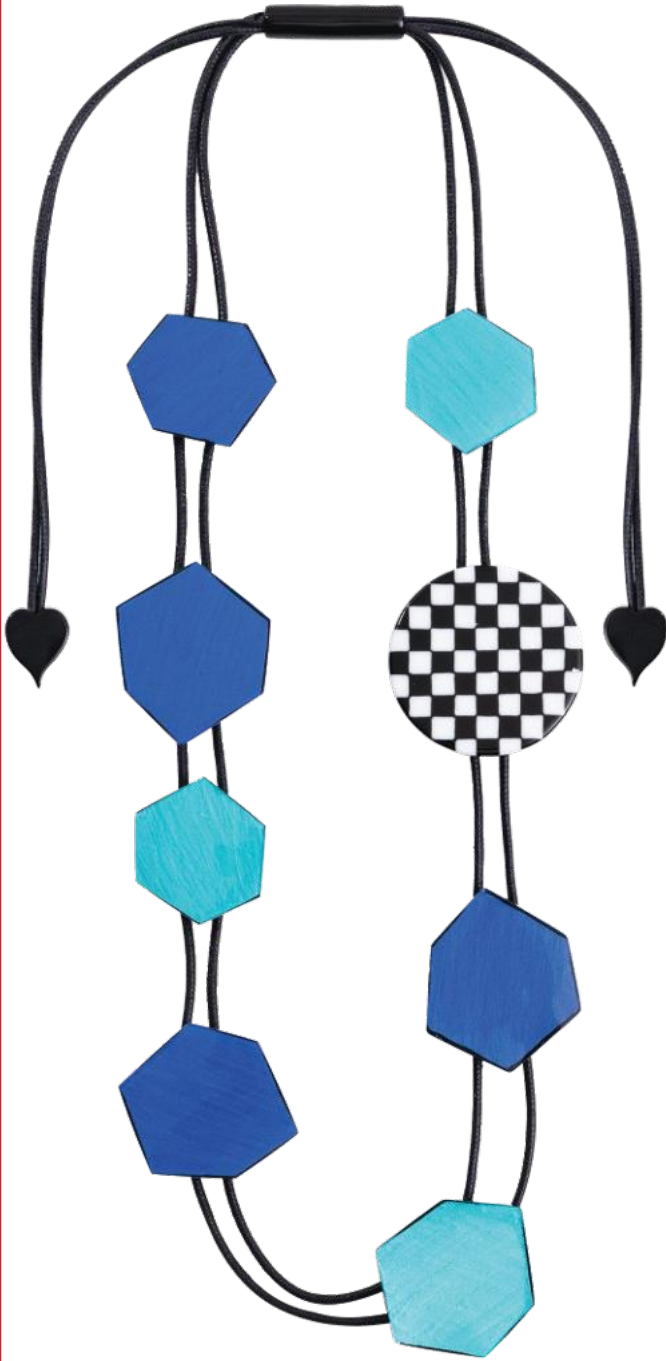

Prue
by
ZSISKA®

SPRING SUMMER 2026

necklace
P230102BAU2Q14
ball size : 2-5
\$

earrings
P230501YELLQ00
ball size : 4
\$25

earrings
P230502GREEQ00
ball size : 4
\$2

earrings
P230502YELLQ00
ball size : 4
\$2

earrings
P230501GREEQ00
ball size : 4
\$25

rope: black

necklace
P230101BAU2Q15
 ball size : 2-4
\$5

necklace
P230150BAU2Q11
 ball size : 3-5
\$

bracelet
P230301BAU2Q0
 L, XL
 ball size : 3-5
\$

rope: black

pendant
P220201TURQQ00
 | 7.5 cm
 \$

necklace
P220101BLUEQ02
 | 4.8-7.5 cm
 \$

necklace
P220150BLTUQ03
 | 3.8-5.2 cm
 \$

earrings
P220501BLWIQ00
 | 2.5 cm
 \$2

earrings
P220502BLWIQ00
 | 2.5 cm
 \$2

rope: black

available in earrings and pendant

BLTU

REPI

TURQ

REDD

BLUE

PINK

necklace
P220102BLTUQ08
 | 3.3-4.8 cm
 \$

earrings
P220503BLTUQ00
 | 4.2 cm
 \$2

earrings
P220504BLTUQ00
 | 4.2 cm
 \$25

earrings
P220505BLUEQ00
 | 2.1 cm
 \$2

rope: black