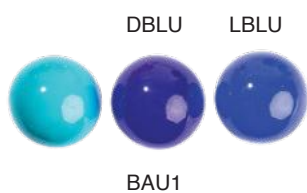

rope: black

necklace
P230101BAU2Q15
 ball size : 2-4
\$5

necklace
P230150BAU2Q11
 ball size : 3-5
\$

bracelet
P230301BAU2Q0
 L, XL
 ball size : 3-5
\$

rope: black

pendant
P220201TURQQ00
 | 7.5 cm
 \$

necklace
P220101BLUEQ02
 | 4.8-7.5 cm
 \$

REDD

BLUE

PINK

necklace
P220102BLTUQ08
 | 3.3-4.8 cm
 \$

earrings
P220503BLTUQ00
 | 4.2 cm
 \$2

earrings
P220504BLTUQ00
 | 4.2 cm
 \$25

earrings
P220505BLUEQ00
 | 2.1 cm
 \$2

rope: black