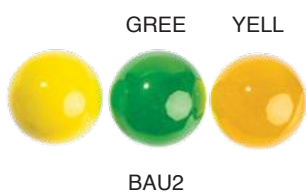

rope: black

necklace
P230101BAU2Q15
 ball size : 2-4
\$5

necklace
P230150BAU2Q11
 ball size : 3-5
\$

bracelet
P230301BAU2Q0
 L, XL
 ball size : 3-5
\$

rope: black

pendant
P220201TURQQ00
 | 7.5 cm
 \$

necklace
P220101BLUEQ02
 | 4.8-7.5 cm
 \$

necklace
P220150BLTUQ03
 | 3.8-5.2 cm
 \$

earrings
P220501BLWIQ00
 | 2.5 cm
 \$2

earrings
P220502BLWIQ00
 | 2.5 cm
 \$2

rope: black

available in earrings and pendant

BLTU

REPI

TURQ

REDD

BLUE

PINK

necklace
P220102BLTUQ08
 | 3.3-4.8 cm
 \$

earrings
P220503BLTUQ00
 | 4.2 cm
 \$2

earrings
P220504BLTUQ00
 | 4.2 cm
 \$25

earrings
P220505BLUEQ00
 | 2.1 cm
 \$2

rope: black

ROC2

ROC1

ROC3

REDD

YELL

PINK

ORAN

BLUE