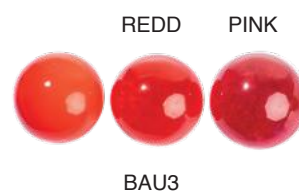

rope: black

necklace
P230101BAU2Q15
 ball size : 2-4
\$5

necklace
P230150BAU2Q11
 ball size : 3-5
\$

bracelet
P230301BAU2Q0
 L, XL
 ball size : 3-5
\$

rope: black

pendant
P220201TURQQ00
 | 7.5 cm
 \$

necklace
P220101BLUEQ02
 | 4.8-7.5 cm
 \$

necklace
P220150BLTUQ03
 | 3.8-5.2 cm
 \$

earrings
P220501BLWIQ00
 | 2.5 cm
 \$2

earrings
P220502BLWIQ00
 | 2.5 cm
 \$2

rope: black

available in earrings and pendant

BLTU

REPI

TURQ

REDD

BLUE

PINK

necklace
P220102BLTUQ08
 | 3.3-4.8 cm
 \$

earrings
P220503BLTUQ00
 | 4.2 cm
 \$2

earrings
P220504BLTUQ00
 | 4.2 cm
 \$25

earrings
P220505BLUEQ00
 | 2.1 cm
 \$2

rope: black