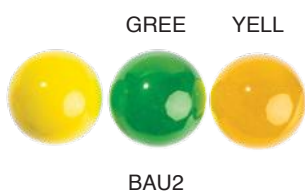

Prue
by
ZSISKA®

SPRING SUMMER 2026

necklace
P230102BAU2Q14
ball size : 2-5
\$

earrings
P230501YELLQ00
ball size : 4
\$25

earrings
P230502GREEQ00
ball size : 4
\$2

earrings
P230502YELLQ00
ball size : 4
\$2

earrings
P230501GREEQ00
ball size : 4
\$25

rope: black

necklace
P230101BAU2Q15
 ball size : 2-4
\$5

necklace
P230150BAU2Q11
 ball size : 3-5
\$

bracelet
P230301BAU2Q0
 L, XL
 ball size : 3-5
\$

rope: black

pendant
P220201TURQQ00
 | 7.5 cm
 \$

necklace
P220101BLUEQ02
 | 4.8-7.5 cm
 \$

ROC2

ROC1

ROC3

REDD

YELL

PINK

ORAN

BLUE