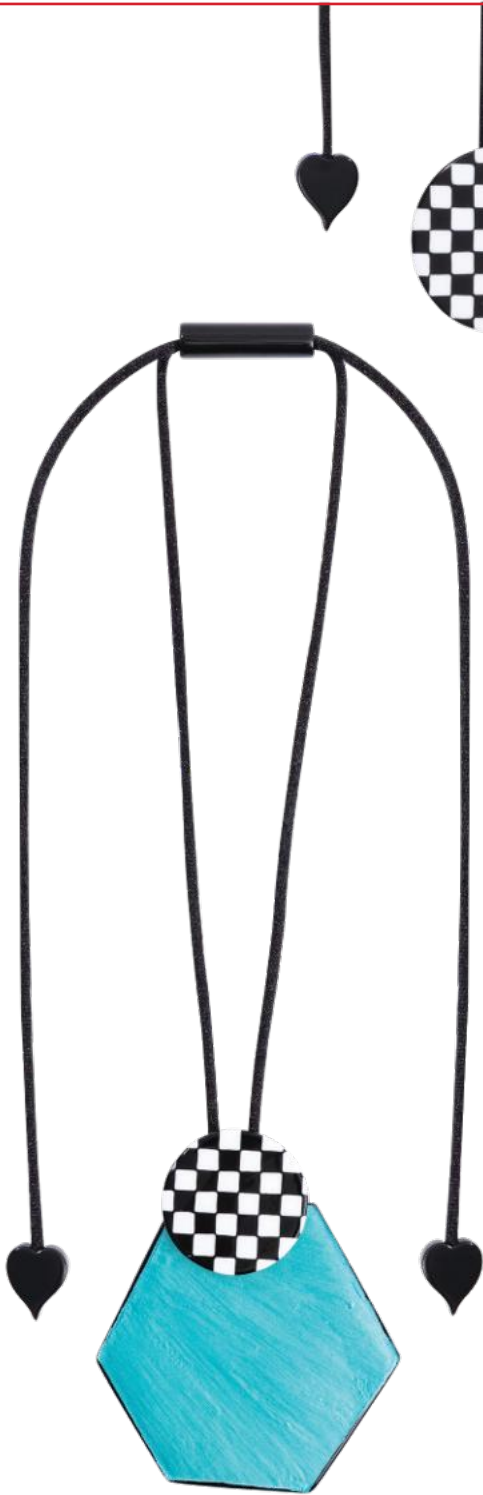

Prue
by
ZSISKA®

SPRING SUMMER 2026

necklace
P230102BAU2Q14
ball size : 2-5
\$

earrings
P230501YELLQ00
ball size : 4
\$25

earrings
P230502GREEQ00
ball size : 4
\$2

earrings
P230502YELLQ00
ball size : 4
\$2

earrings
P230501GREEQ00
ball size : 4
\$25

rope: black

necklace
P230101BAU2Q15
 ball size : 2-4
\$5

necklace
P230150BAU2Q11
 ball size : 3-5
\$

bracelet
P230301BAU2Q0
 L, XL
 ball size : 3-5
\$

rope: black

pendant
P220201TURQQ00
 | 7.5 cm
 \$

necklace
P220101BLUEQ02
 | 4.8-7.5 cm
 \$

necklace
P220150BLTUQ03
 | 3.8-5.2 cm
 \$

earrings
P220501BLWIQ00
 | 2.5 cm
 \$2

earrings
P220502BLWIQ00
 | 2.5 cm
 \$2

rope: black

available in earrings and pendant

BLTU

REPI

TURQ

REDD

BLUE

PINK

necklace
P220102BLTUQ08
 | 3.3-4.8 cm
 \$

earrings
P220503BLTUQ00
 | 4.2 cm
 \$2

earrings
P220504BLTUQ00
 | 4.2 cm
 \$25

earrings
P220505BLUEQ00
 | 2.1 cm
 \$2

rope: black