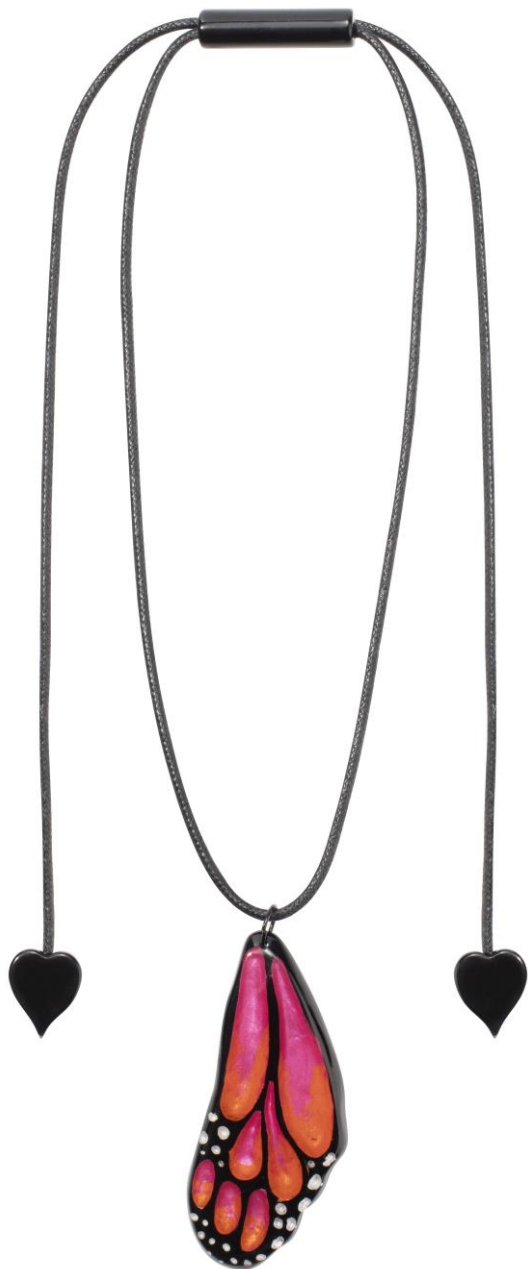

available: AMBER – RED
GREEN – ORAN
RED – GREEN

rope : brown

REDD

GREE

AMBE

COLLECTION: FOLIAGE

NECKLACE: P280150GREEQ02

EARRINGS: P280501REDDQ00

necklace rope : brown
pendant rope : black

ORAN
PINK
REDD

LIB3

necklace rope : black
pendant rope : black

COLLECTION: PAPILLON
NECKLACE: P260150PIORQ02
EARRINGS: P260501PIORQ00

pendant
P260201PIORQ00
| 8 cm